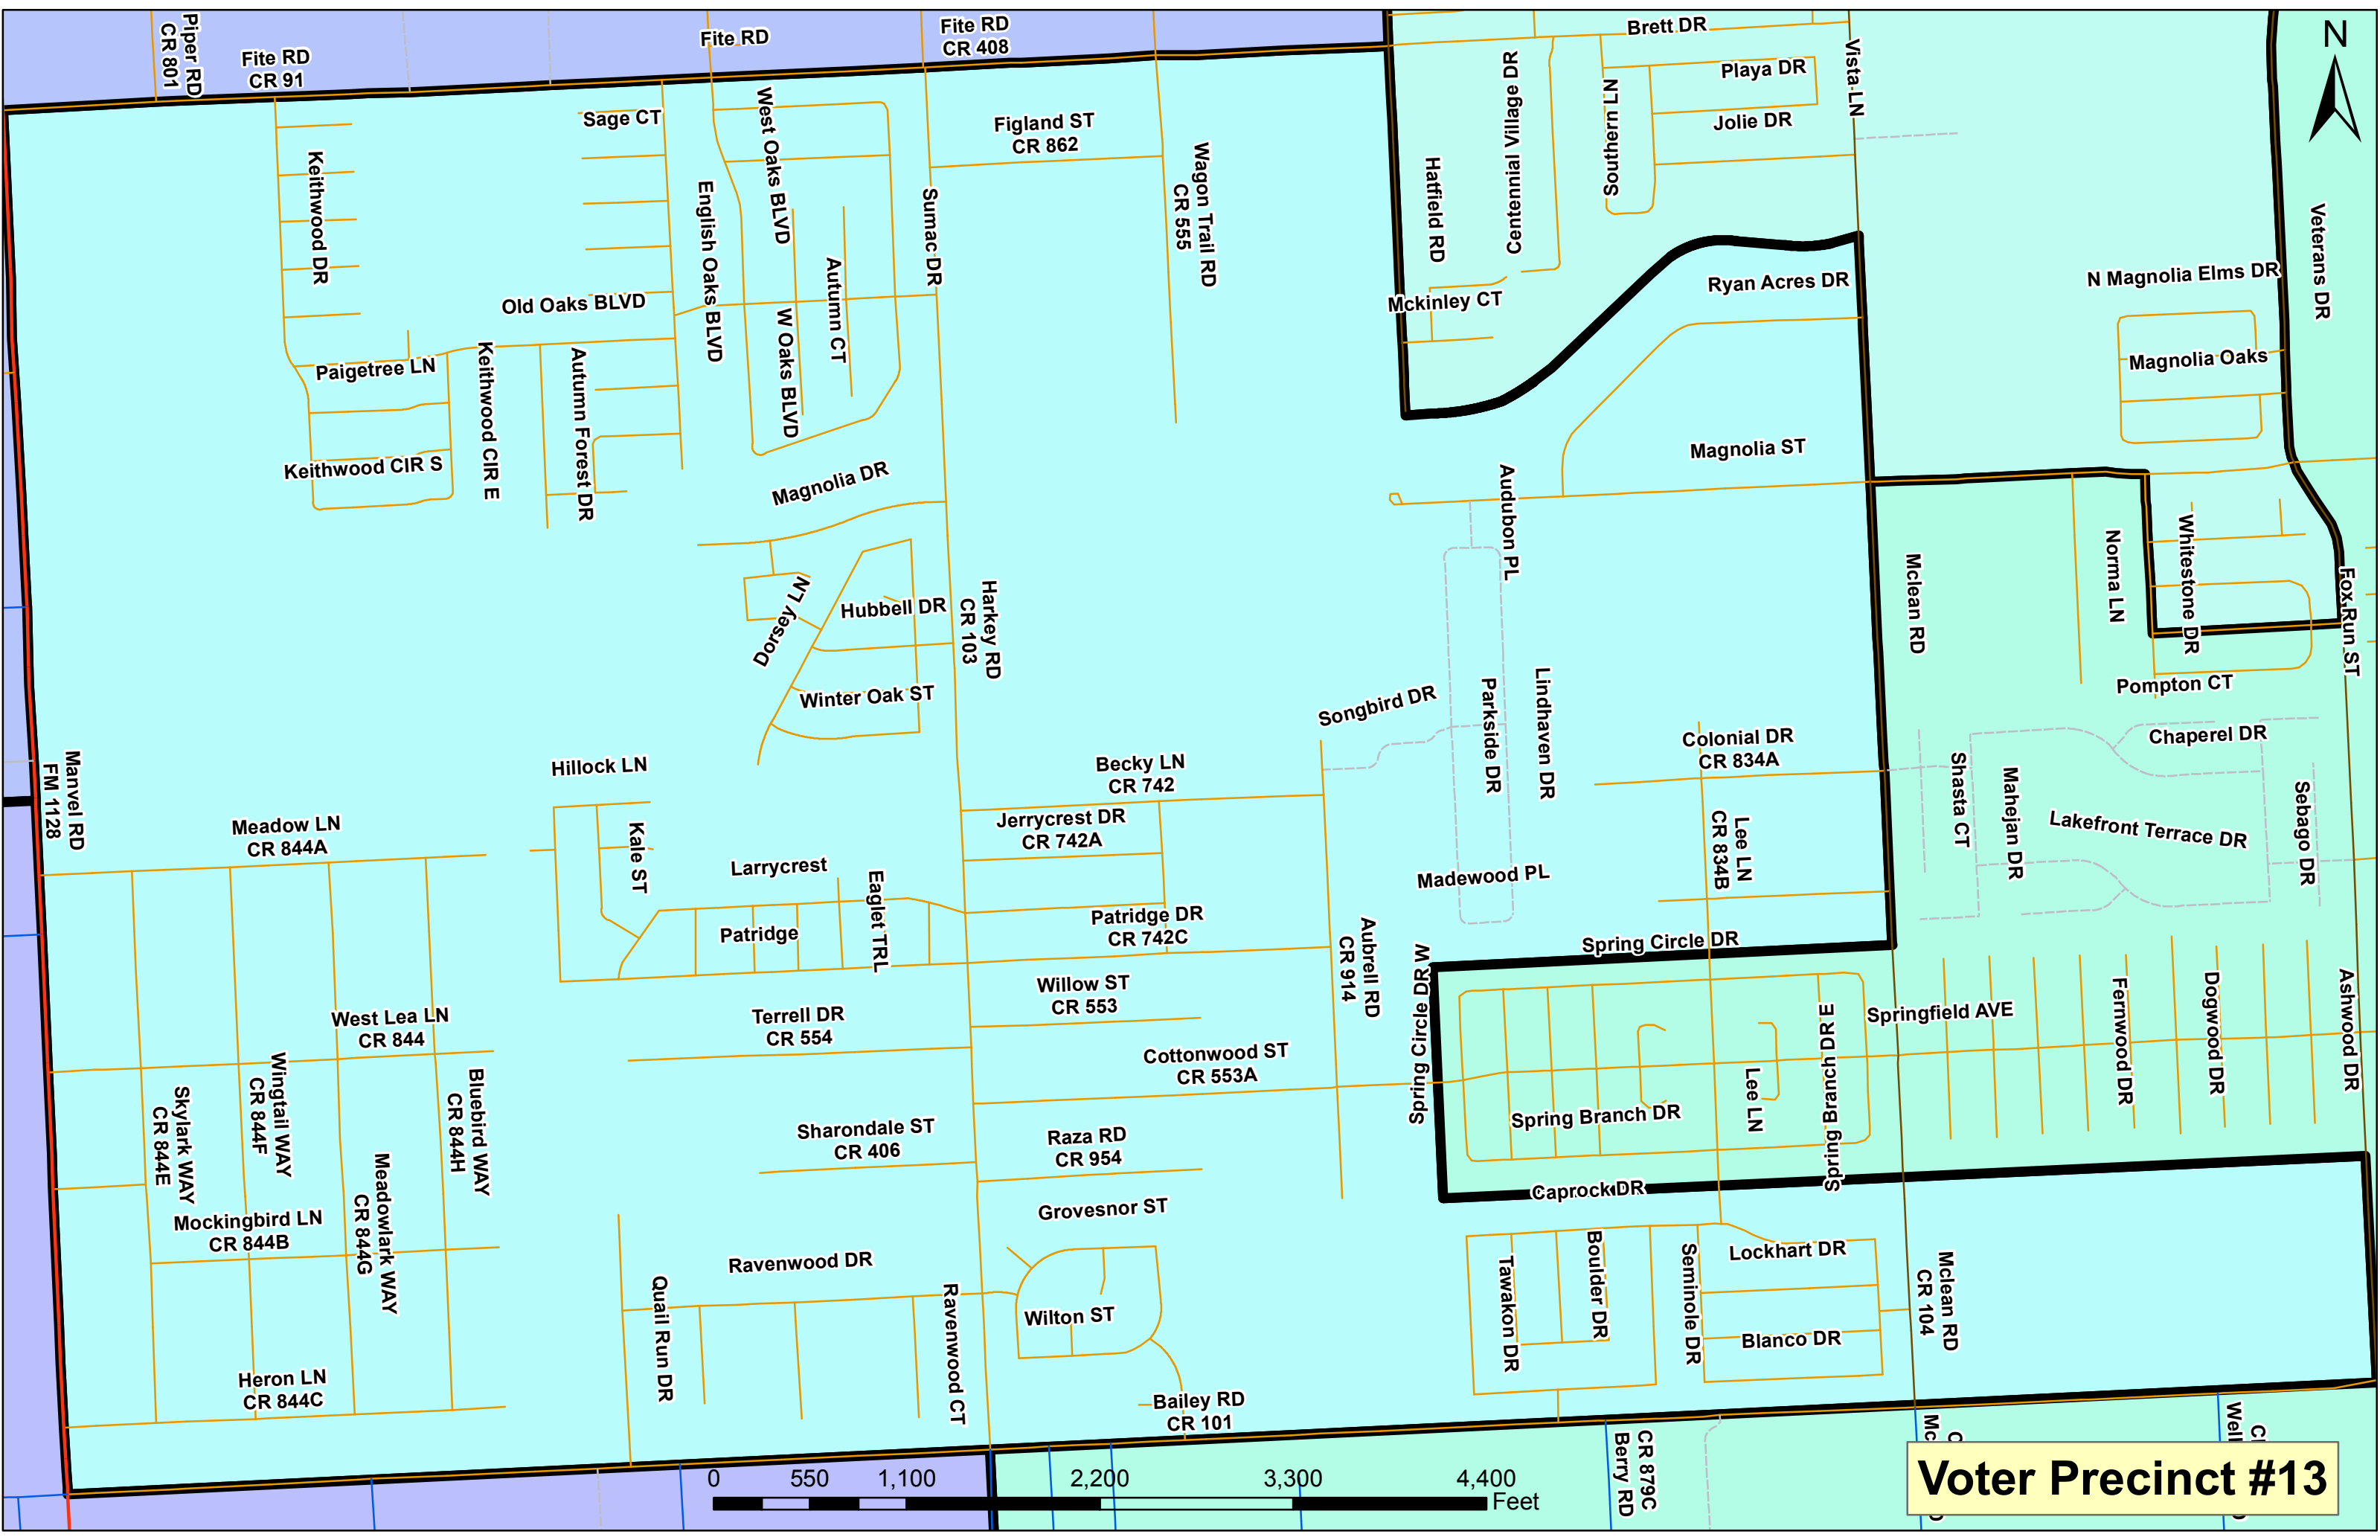

# Voter Precinct #13

Piper RD  
CR 801

Fite RD  
CR 91

Fite RD

Fite RD  
CR 408

Figland ST  
CR 862

Wagon Trail RD  
CR 555

Brett DR

Colonial DR  
CR 834A

Lee LN  
CR 834B

Pompton CT

Norma LN

Whitestone DR

Fox-Run ST

Chaperel DR

Lakefront Terrace DR